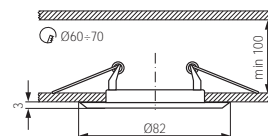

► casing: steel sheet

Kanlux

ARGUS CT-2114-W	00303
ARGUS CT-2114-G	00300
ARGUS CT-2114-BR/M	00324
ARGUS CT-2114-AN	00327
ARGUS CT-2114-C	00301
ARGUS CT-2114-C/M	00325
ARGUS CT-2114-GM	00328

biały / white
 złoty / gold
 matowy mosi dz / matt brass
 mied / antic
 chrom / chrome
 matowy chrom / matt chrome
 gra towy / graphite